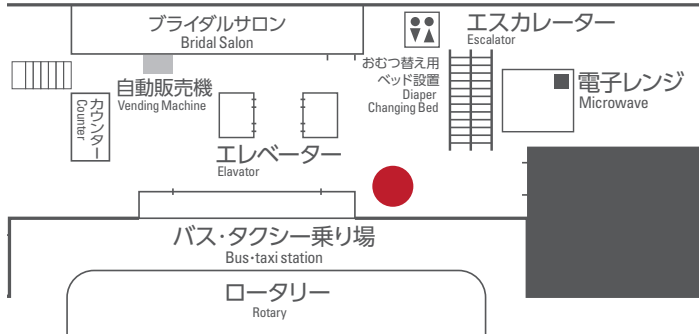

ホテル～東京ディズニーリゾート®間の無料送迎バス

バス乗り場のご案内

Free shuttle bus service to Tokyo Disney Resort®

ホテル▶東京ディズニーリゾート® Hotel▶Tokyo Disney Resort®

1F

シャトルバスをご利用の際は●印でお待ちください。
Please wait at the●mark when using the shuttle bus.

時刻表 二次元バーコード
Timetable 2D Barcode

時刻表をスマートフォンから
ご確認くださいませ。
You can check the timetable from your smartphone.

日本語 ENGLISH

東京ディズニーリゾート®▶ホテル Tokyo Disney Resort®▶Hotel

No.7
乗り場
BUS STOP

東京ディズニーランド・バスターミナルイースト
Tokyo Disneyland Bus Terminal East